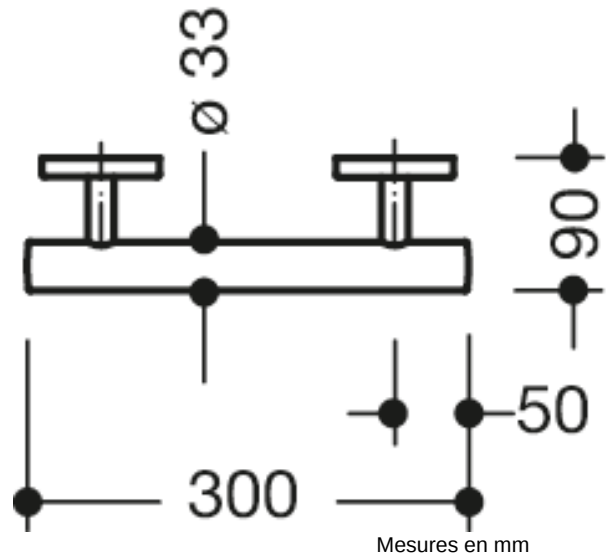

Photo similaire

### Propriétés

Barre de maintien Système 800 K

- barre droite avec supports perpendiculaires au mur et rosaces
- sert de maintien et d'appui
- Barre de maintien en polyamide de haute qualité, par selon nuancier HEWI
- supports et rosaces en polyamide de haute qualité dans la couleur HEWI 99 (blanc pur)
- avec cœur en acier inoxydable continu
- longueur 300 mm, diamètre de barre 33 mm, profondeur 90 mm
- fixation au mur avec supports filigranes et perpendiculaires diamètre 18 mm et rosaces plates
- diamètre des rosaces 80 mm, hauteur 13 mm
- montage simple grâce aux plaques de fixations séparées en acier inox de haute qualité pour accrocher la barre
- matériel de fixation anti-corrosion HEWI inclus
- À noter en cas d'utilisation avec des sièges suspendus : Vérifier la compatibilité.
- Une liste détaillée des combinaisons possibles des barres d'appui, des barres de maintien coudées et des mains courantes de douche avec les sièges suspendus correspondants est disponible dans notre catalogue en ligne dans la zone de téléchargement du produit concerné.